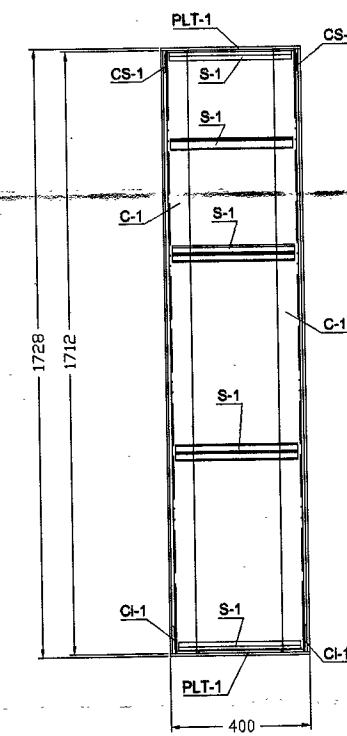

VIGA SUPERIOR

VISTA SUPERIOR
ESCALA 1 : 100

VISTA COSTADO
ESCALA 1 : 100

VISTA PLANTA
ESCALA 1 : 100

GUADALUPE URBANA
 CURADOR(A) Q. BRIANDA RENIZ CABALLERO
ARCHIVO
 RES 04-22-0289
 Licitud No. 173
 Fecha 13 JUN 2004
[Handwritten signature]

SECRETARIA GENERAL
ACCESORIA VAYOR DE BOGOTA S.A.

estrada ramirez
arquitectos
Calle 74 No. 3-25 Obispo 301
Tel. 310550 - 310551

Proyecto
SUPER - CADE
TINTAL

Contenido
Viga
Nivel
Superior
Esc. 1:100

Fecha:
16 - 12 - 2003