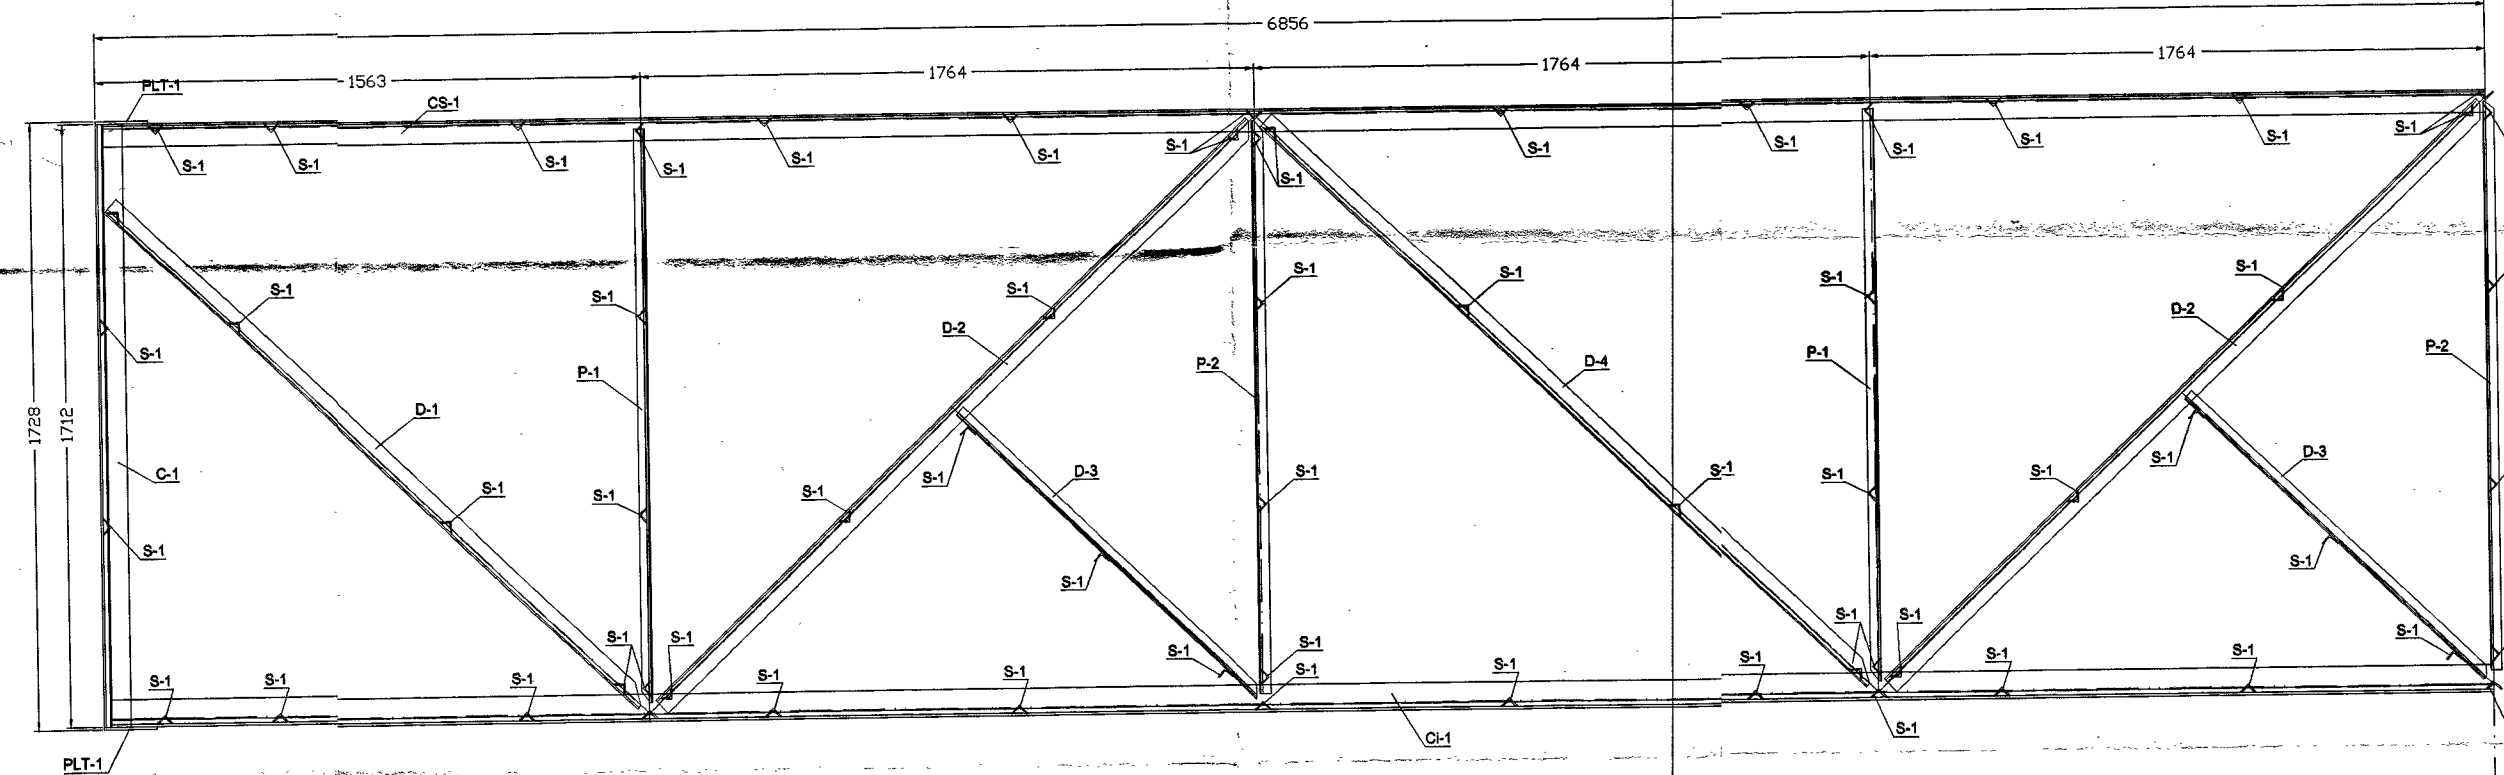

VIGA SUPERIOR

VISTA SUPERIOR
ESCALA 1 : 100

VISTA COSTADO
ESCALA 1 : 100

VISTA PLANTA
ESCALA 1 : 100

GUADALUPE URBANA
 CURADOR(A) Q. BRIANDA RENIZ CABALLERO
ARCHIVO
 RES 04-22-0289
 Licitud No. 173
 Fecha 13 JUN 2004
[Handwritten signature]

SECRETARIA GENERAL
ACCESORIA VAYOR DE BOGOTA S.A.

estrada ramirez
arquitectos
Calle 74 No. 3-25 Obispo 301
Tel. 310550 - 310551

Proyecto
SUPER - CADE
TINTAL

Contenido
Viga
Nivel
Superior
Esc. 1:100

Fecha:
16 - 12 - 2003

Archivo:
VIGA-SUP.dwg

OPROFESOR:
FELPE VERA

PROYECTO:
ESTRUCTURAL

RESPONSABLE DISEÑO:

NOTAS:

04-2-0053

RECIBIDO 13 JUL 2004